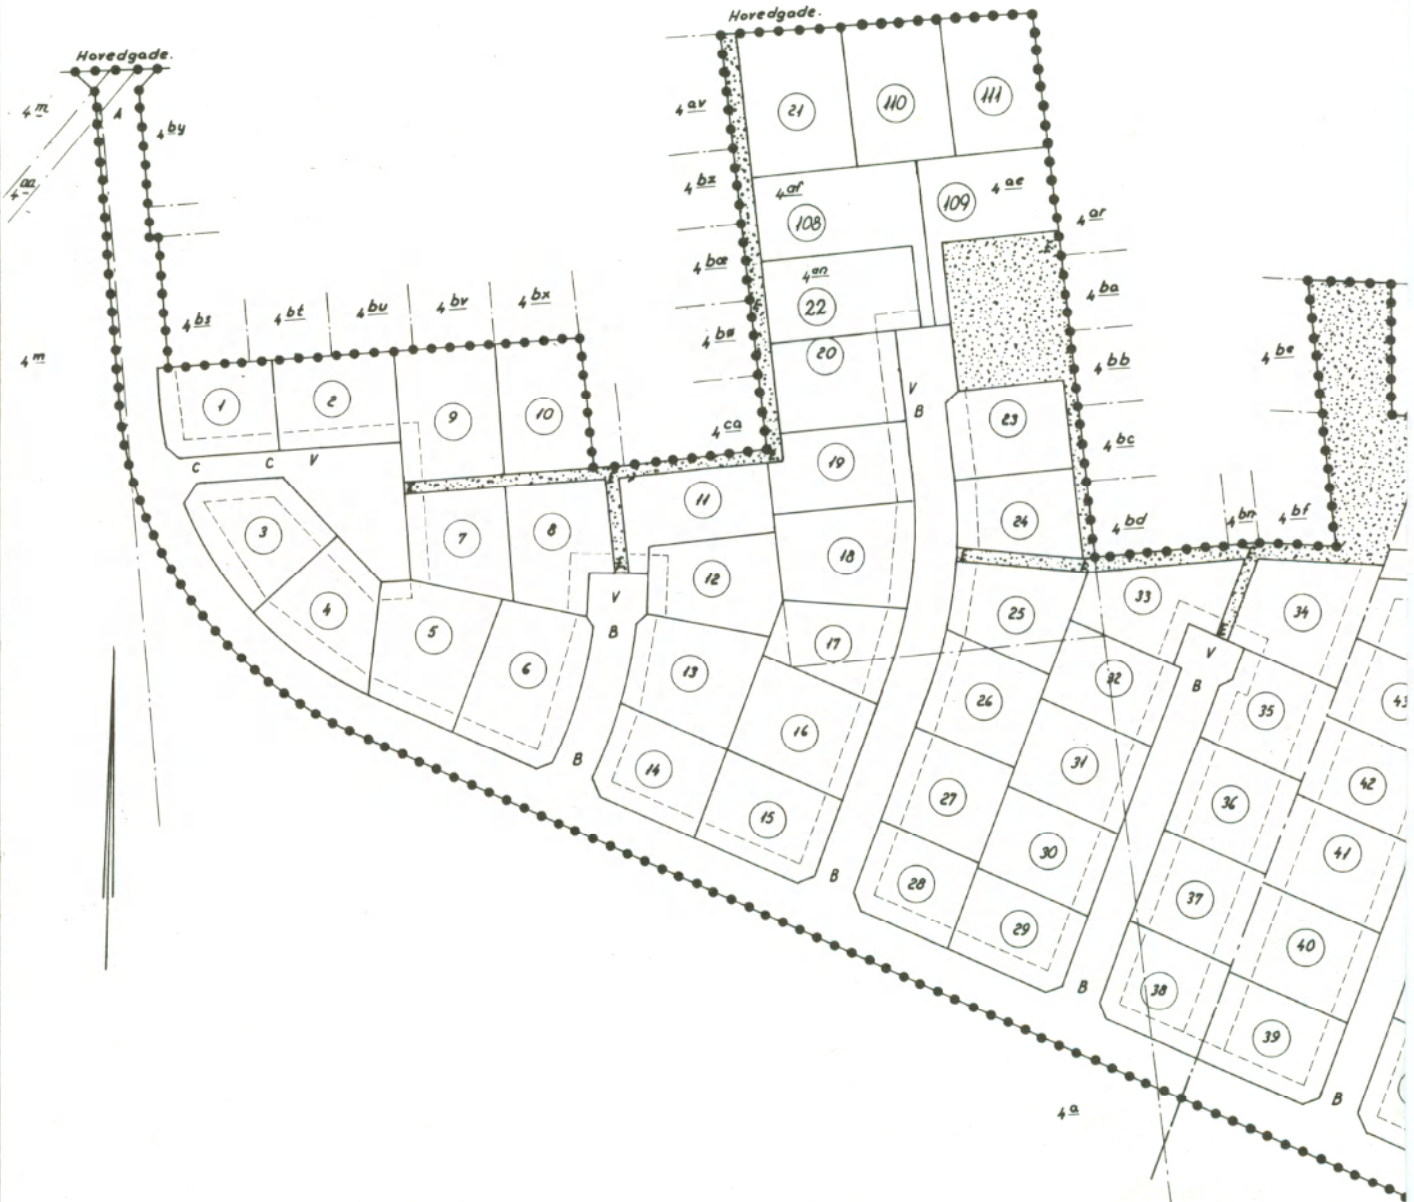

Juustaminiesterets genpartalkerleraad Til kort

A+ denne kort-genpart er nøjagtig genpart af det originale kort vedrørende ejendommen(e)

4-2, 4-5 og 5-2 Snaldedelev By og Sogn

attesteres herved. Roskilde d. 16. januar 1978

S. Madsen

Navn

Bestillings formular

Y - 1 fløj

- A-A Vej udl.
- B-B Vej udl.
- C-C Vej udl.
- V Vendep.
- Planen
- 27 Parcel
- - - Servitu
- ▨ Friareal